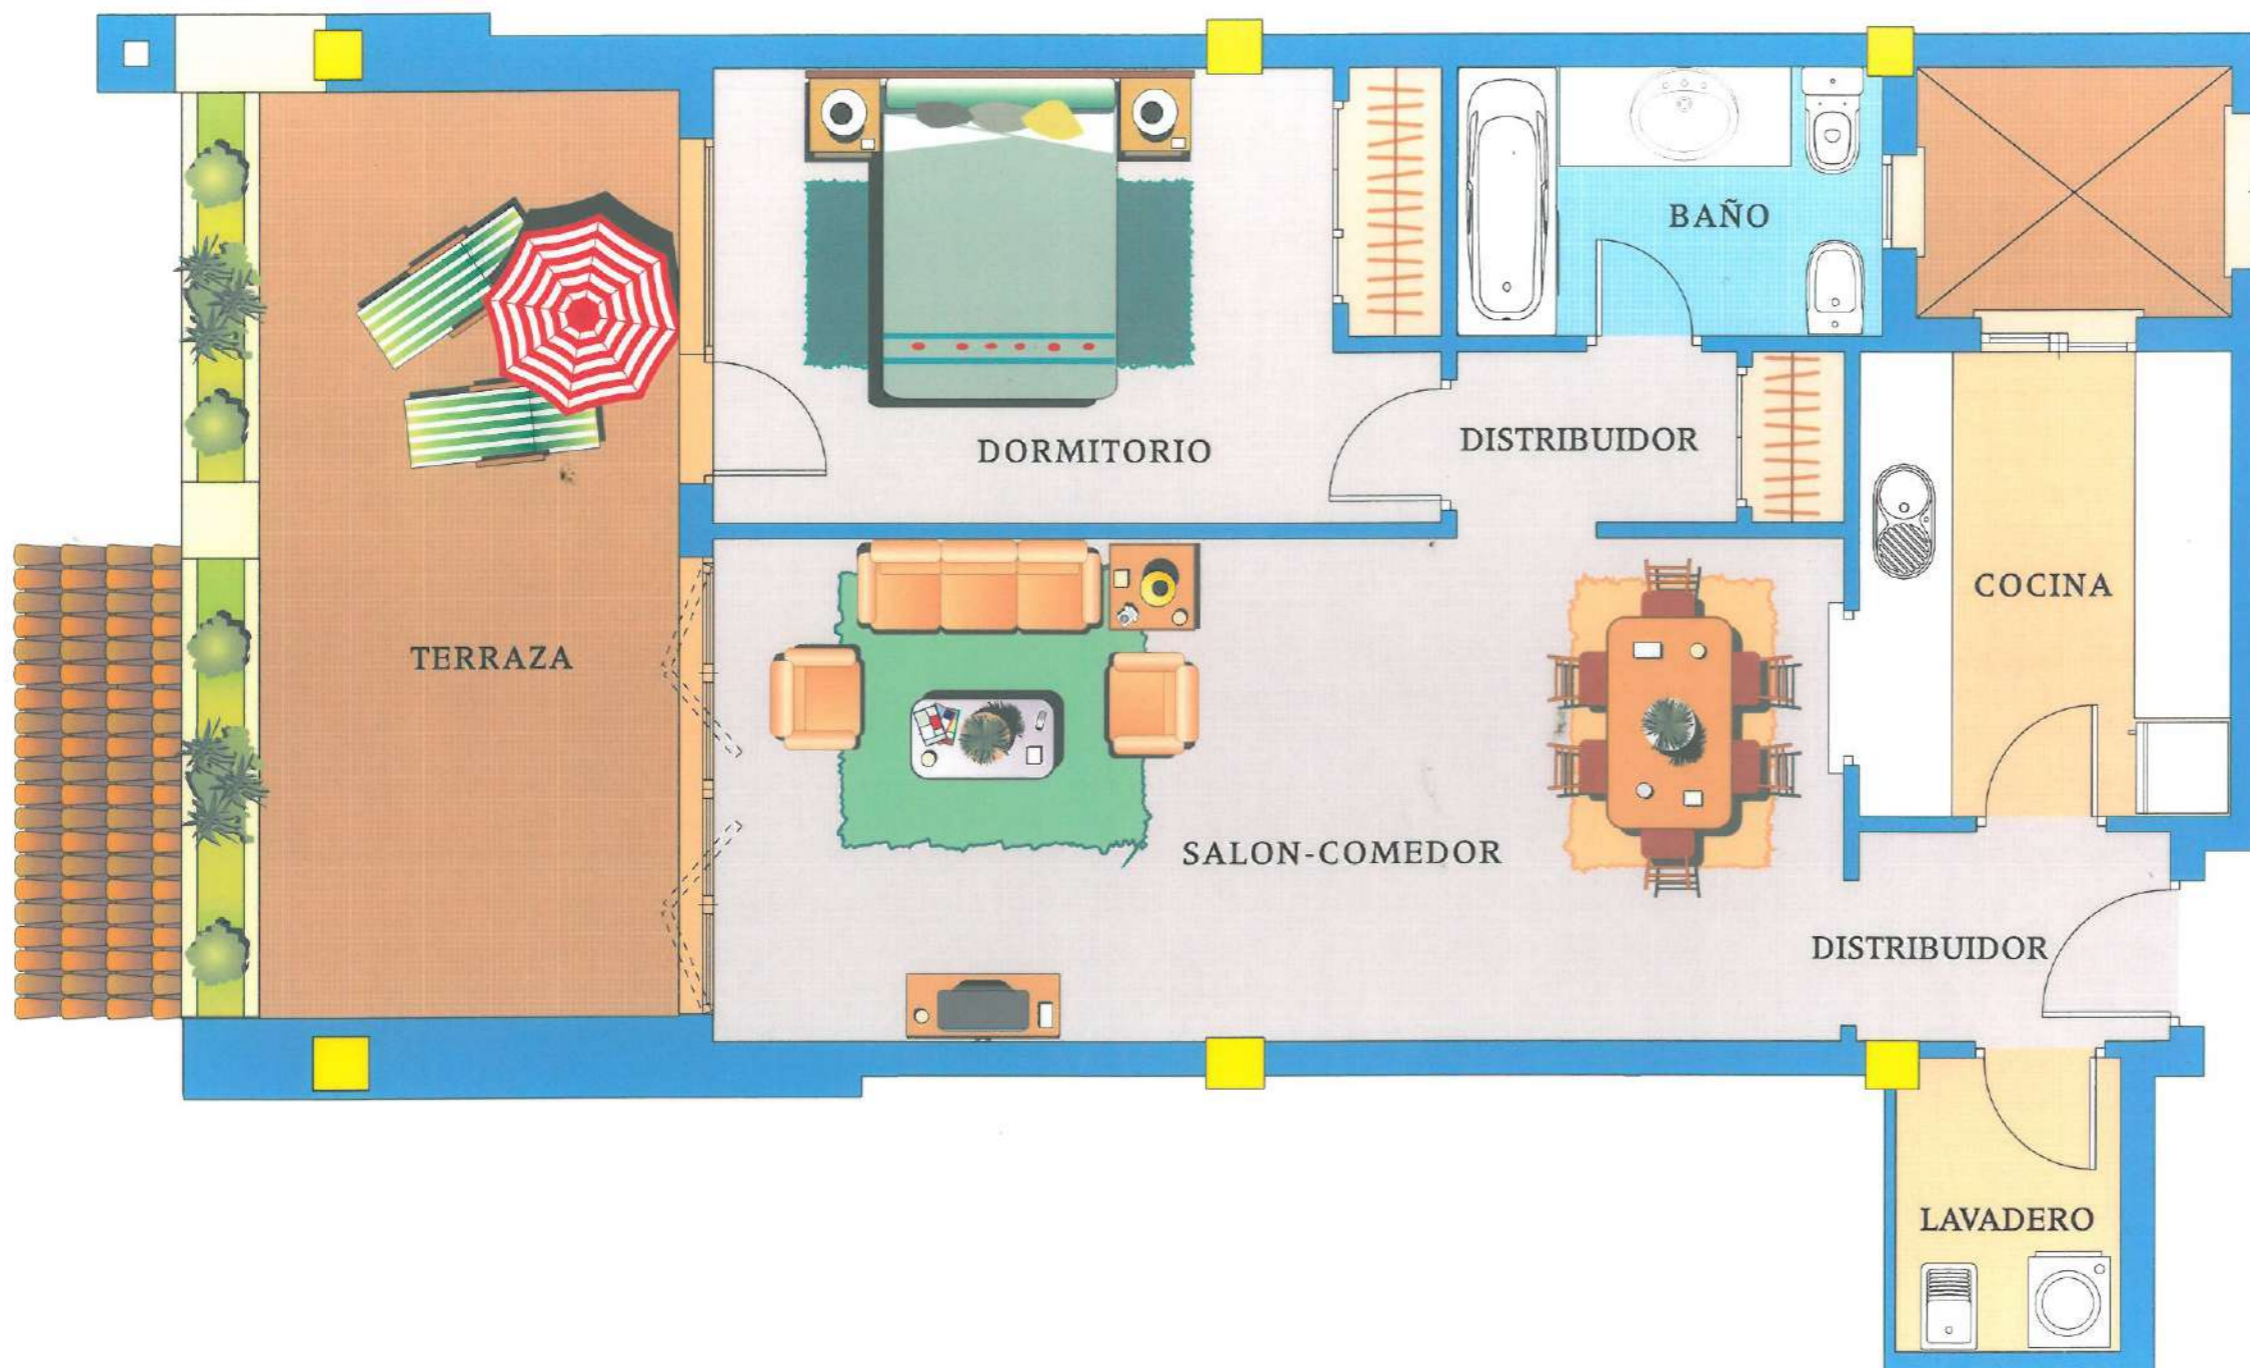

Sup. Contr. (m<sup>2</sup>) / Built Area (m<sup>2</sup>)

64.33

Sup. Terrazas (m<sup>2</sup>) / Terrace Area (m<sup>2</sup>)

19.19

TIPO B'

ESCALA 1:50

El contenido de esta ficha es meramente ilustrativo y no tiene valor contractual. The contents of this brochure are for illustrative purposes only and are of no contractual value.

## TIPO B'

Edificio / Building	Portal / Entrance	Planta / Floor	Vivienda / Unit
Mar Báltico/Mar del Norte	1	1	10107-10108-10109 11107-11108-11109
Mar Báltico/Mar del Norte	0	1	10110-10111-10114-10115-10116 11110-11111-11114-11115-11116
Mar Báltico/Mar del Norte	1	2	10202-10205-10206-10207-10208-10209 11202-11205-11206-11207-11208-11209
Mar Báltico/Mar del Norte	0	2	10210-10213-10214-10215 11210-11213-11214-11215