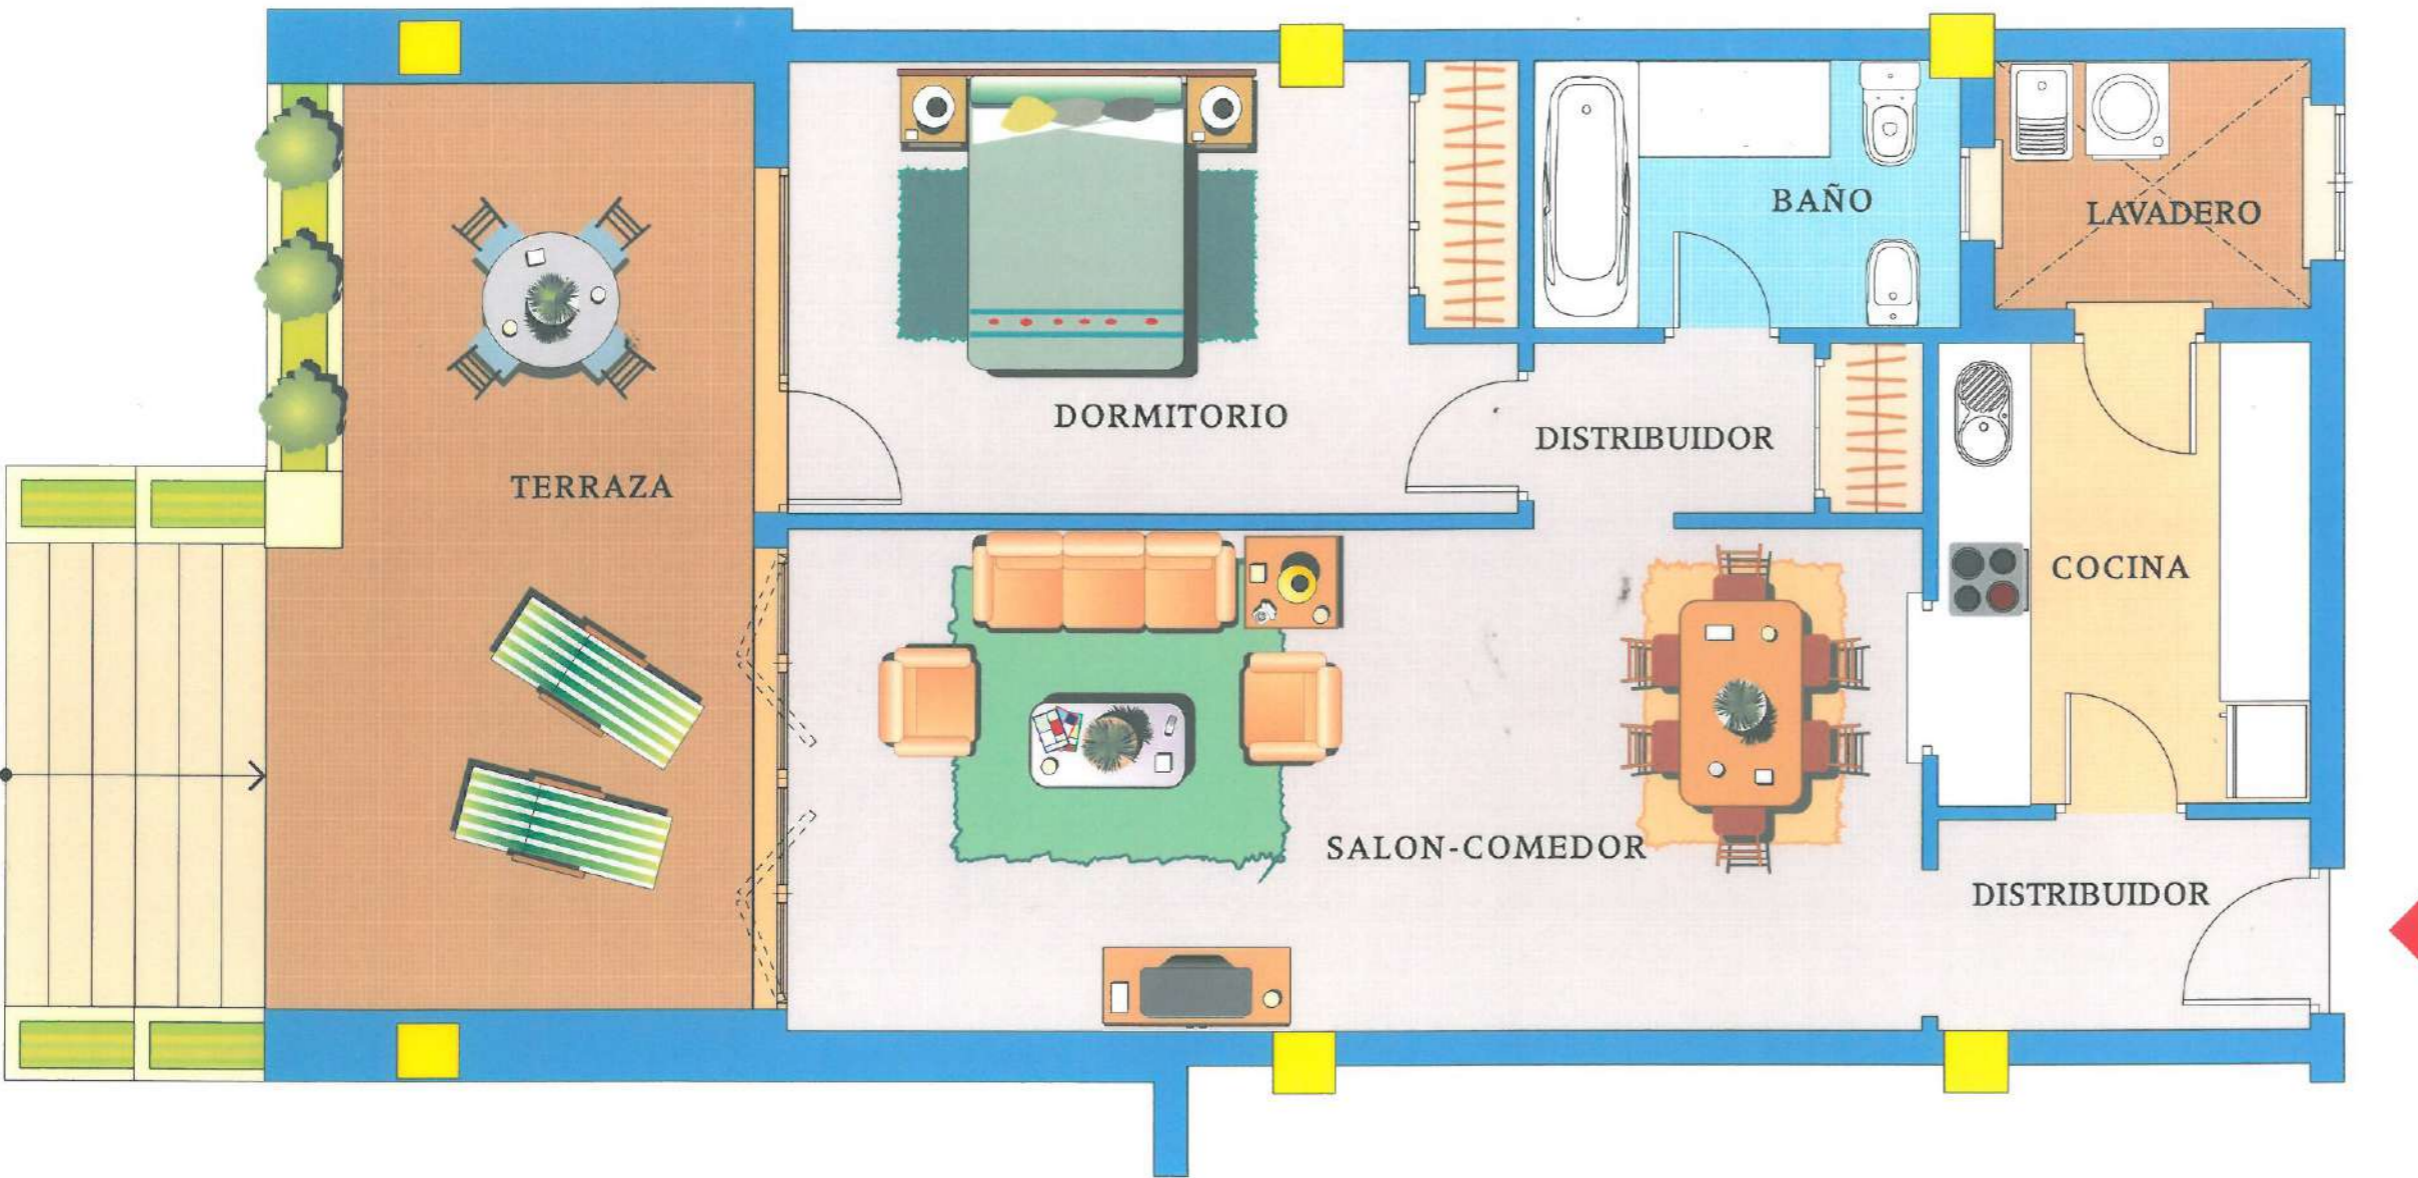

Sup. Contr. (m²) / Built Area (m²) 62.21
Sup. Terrazas (m²) / Terrace Area (m²) 15.90

ESCALA 1:50

TIPO B

El contenido de esta ficha es meramente ilustrativo y no tiene valor contractual. The contents of this brochure are for illustrative purposes only and are of no contractual value.

Mar Mediterráneo

TIPO B

Edificio / Building	Portal / Entrance	Planta / Floor	Vivienda / Unit
Mar Báltico/Mar del Norte	1	0	10002-10006-10007 10008-10009 11002-11006-11007 11008-11009
Mar Báltico/Mar del Norte	0	0	10010-10011-10014 10015-10016 11010-11011-11014 11015-11016