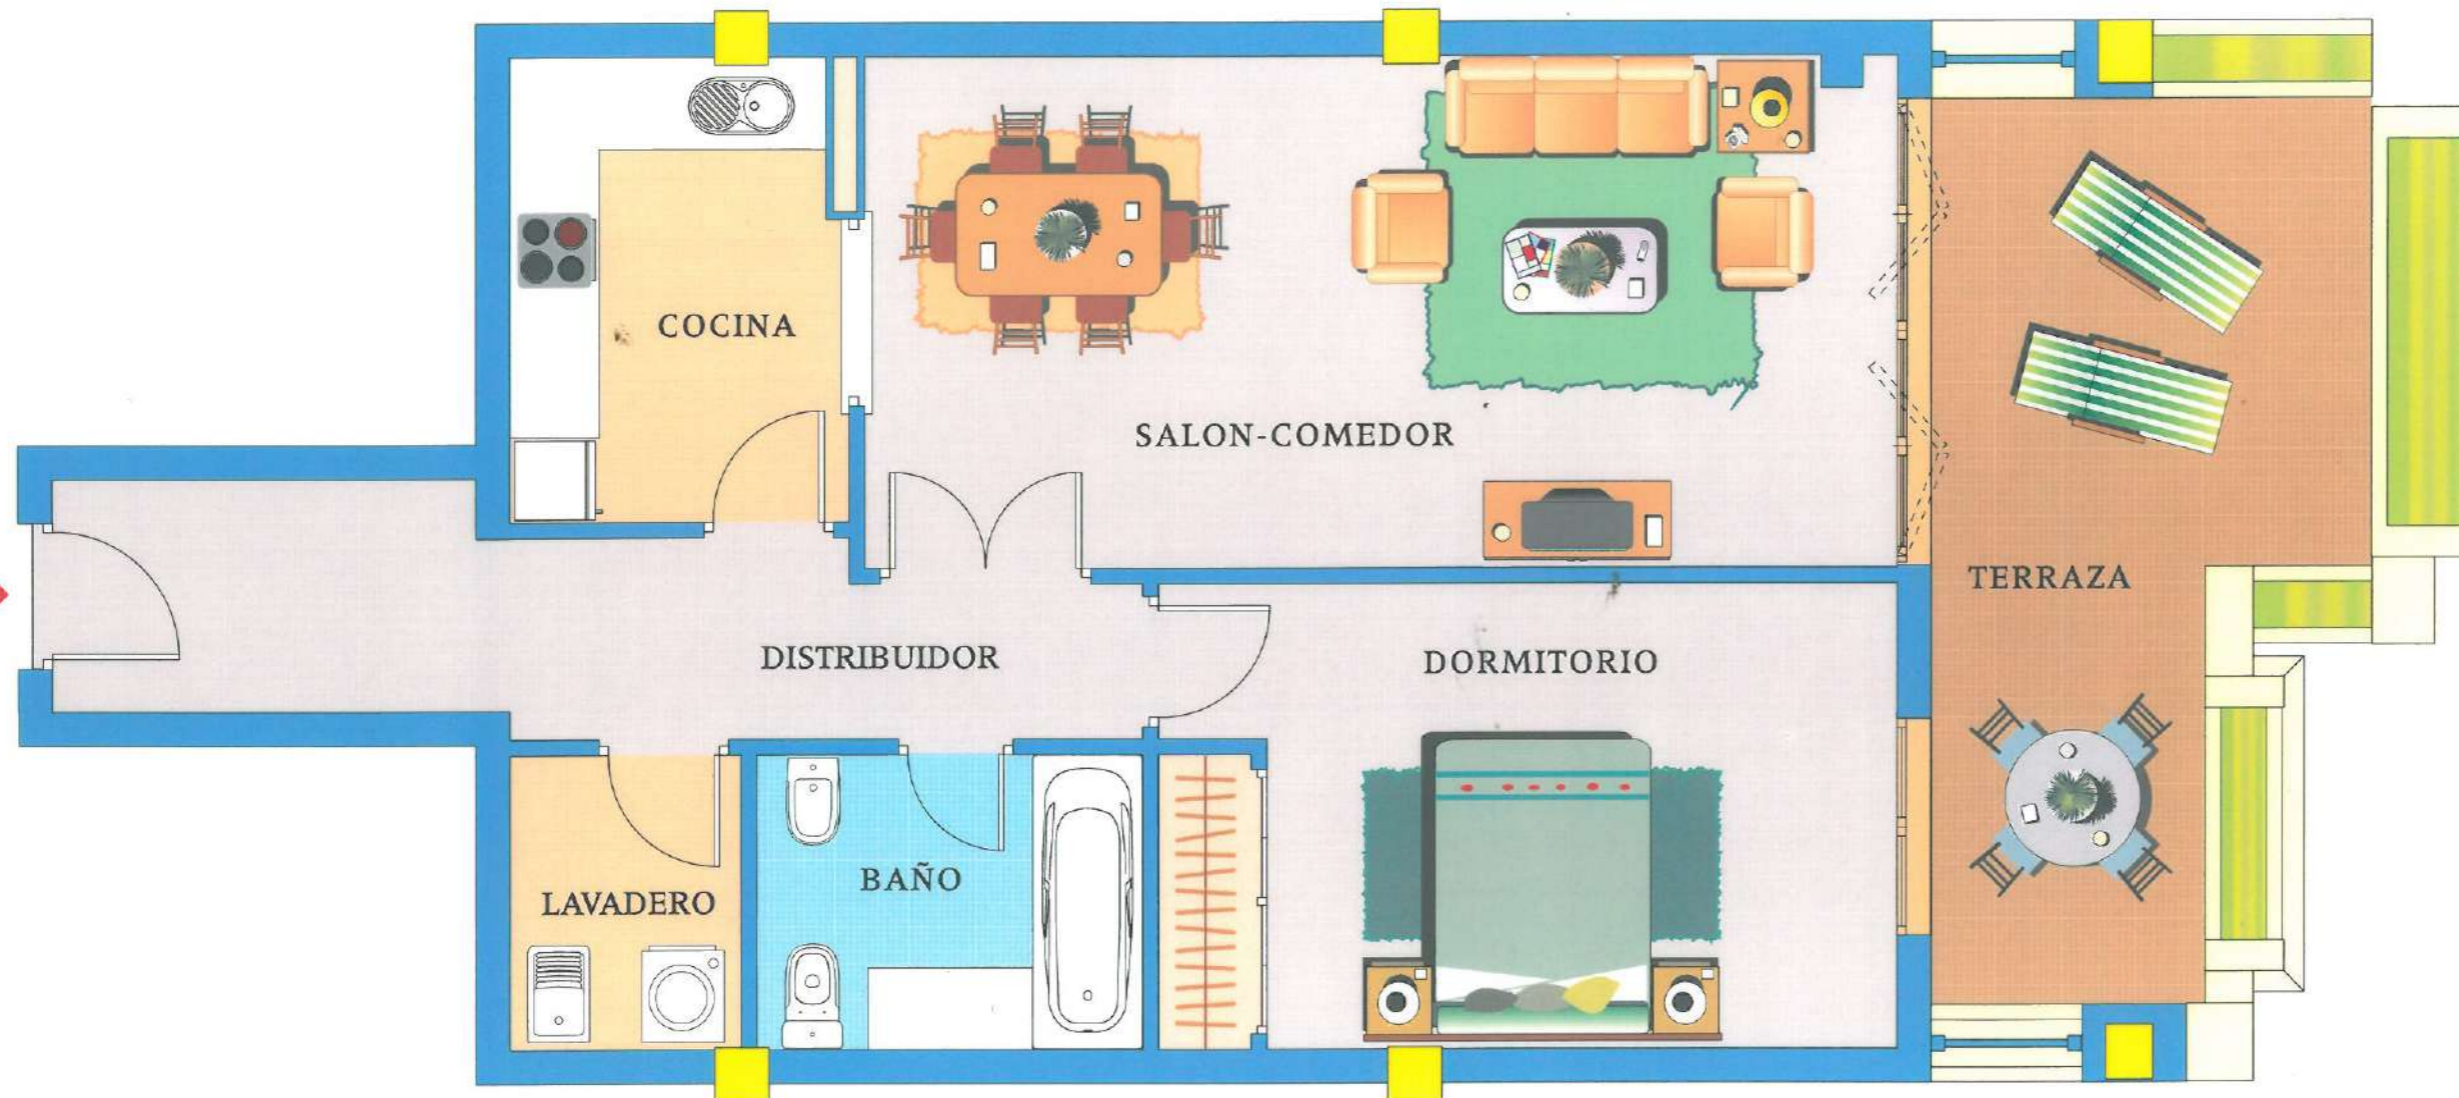

Sup. Contr. (m²) / Built Area (m²)

66.36

Sup. Terrazas (m²) / Terrace Area (m²)

14.02

El contenido de esta ficha es meramente ilustrativo y no tiene valor contractual. The contents of this brochure are for illustrative purposes only and are of no contractual value.

TIPO D

ESCALA 1:50

Spirit Mar
Almerimar

Mar Mediterráneo

| Edificio / Building | Portal / Entrance | Planta / Floor | Vivienda / Unit |
|---------------------------|-------------------|----------------|-----------------|
| Mar Báltico/Mar del Norte | 1 | 0 | 10004-11004 |
| Mar Báltico/Mar del Norte | 1 | 1 | 10104-11104 |

TIPO D

Spirit Mar
Almerimar