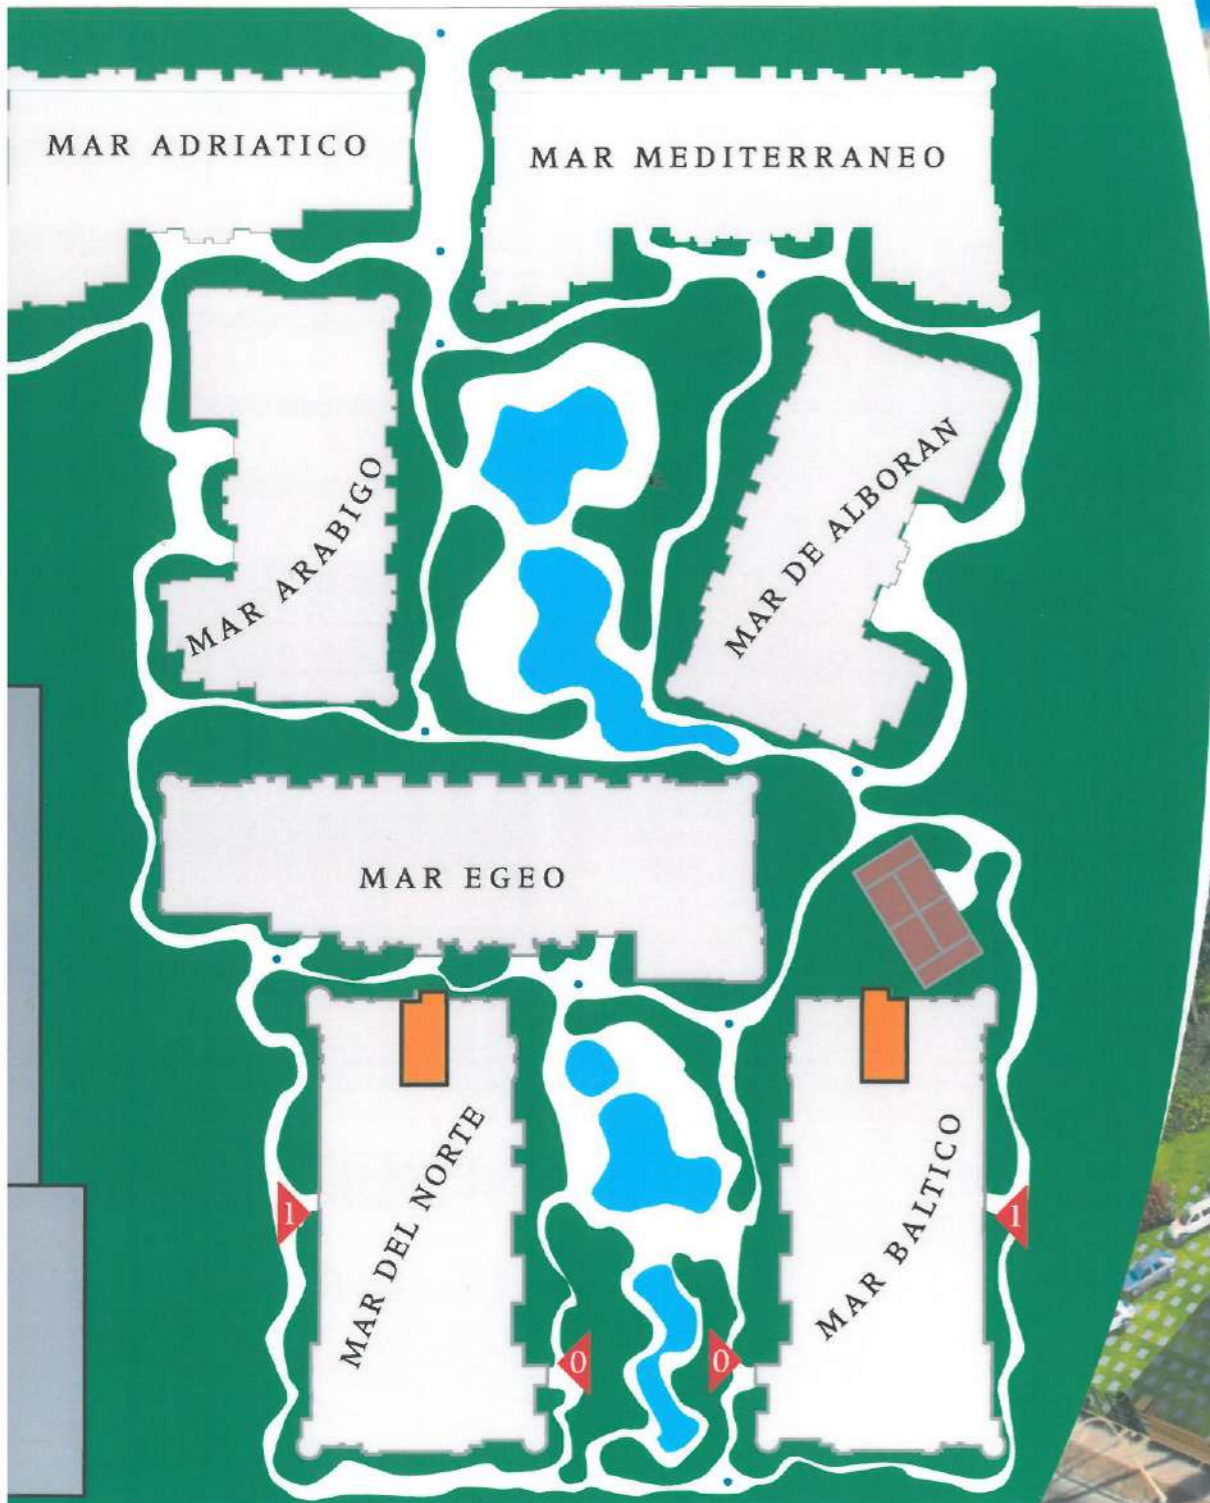

TIPO D

ESCALA 1:50

Spirit Mar
Almerimar

Mar Mediterráneo

| Edificio / Building | Portal / Entrance | Planta / Floor | Vivienda / Unit |
|---------------------------|-------------------|----------------|-----------------|
| Mar Báltico/Mar del Norte | 1 | 0 | 10004-11004 |
| Mar Báltico/Mar del Norte | 1 | 1 | 10104-11104 |

TIPO D

Spirit Mar
Almerimar