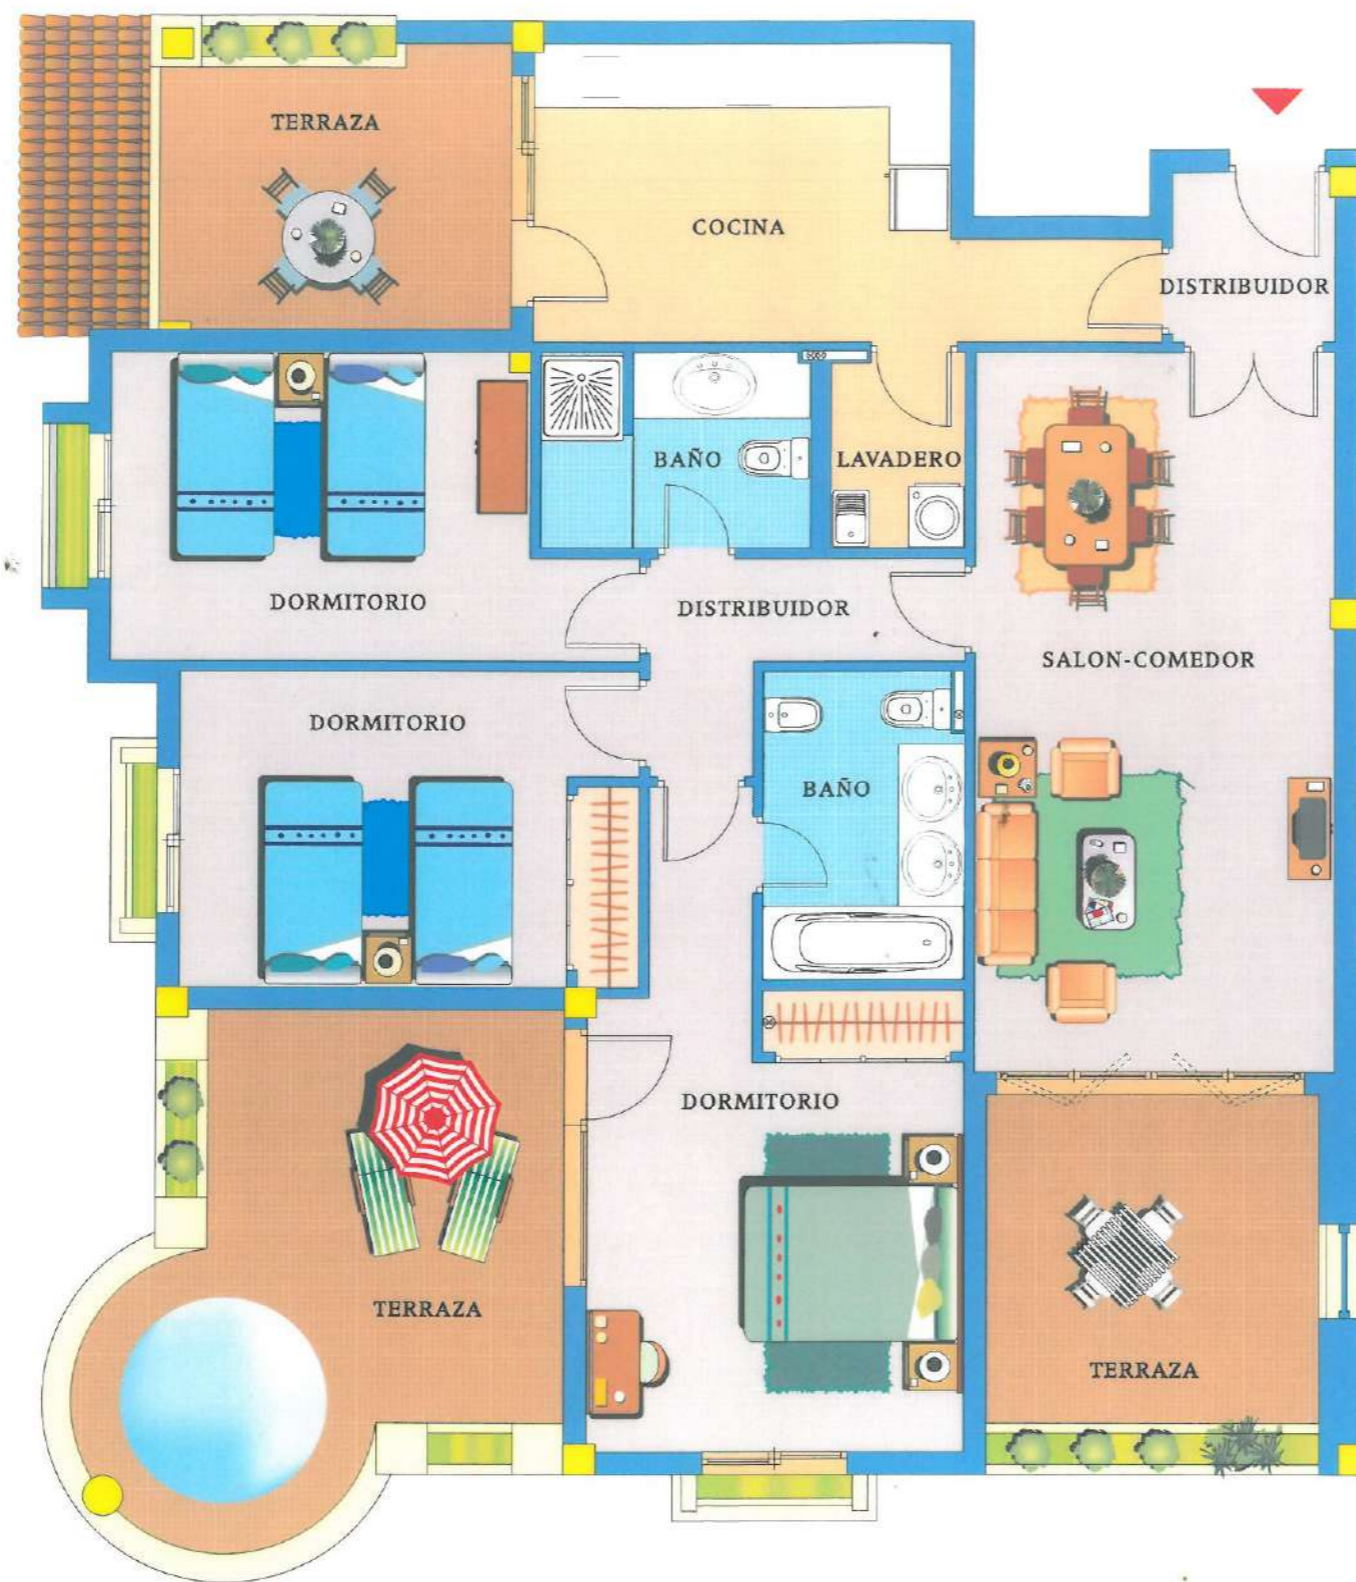

Sup. Contr. (m²) / Built Area (m²)

117.11

Sup. Terrazas (m²) / Terrace Area (m²)

37.33

ESCALA 1:75

TIPO F'

Spirit Mar
Almerimar

Mar Mediterráneo

Edificio / Building	Portal / Entrance	Planta / Floor	Vivienda / Unit
Mar Báltico/Mar del Norte	0	1	10113-11113
Mar Báltico/Mar del Norte	0	2	10212-11212
Mar Báltico/Mar del Norte	0	3	10310-11310
Mar Báltico/Mar del Norte	0	4	10410-11410

Spirit Mar
Almerimar

TIPO F'