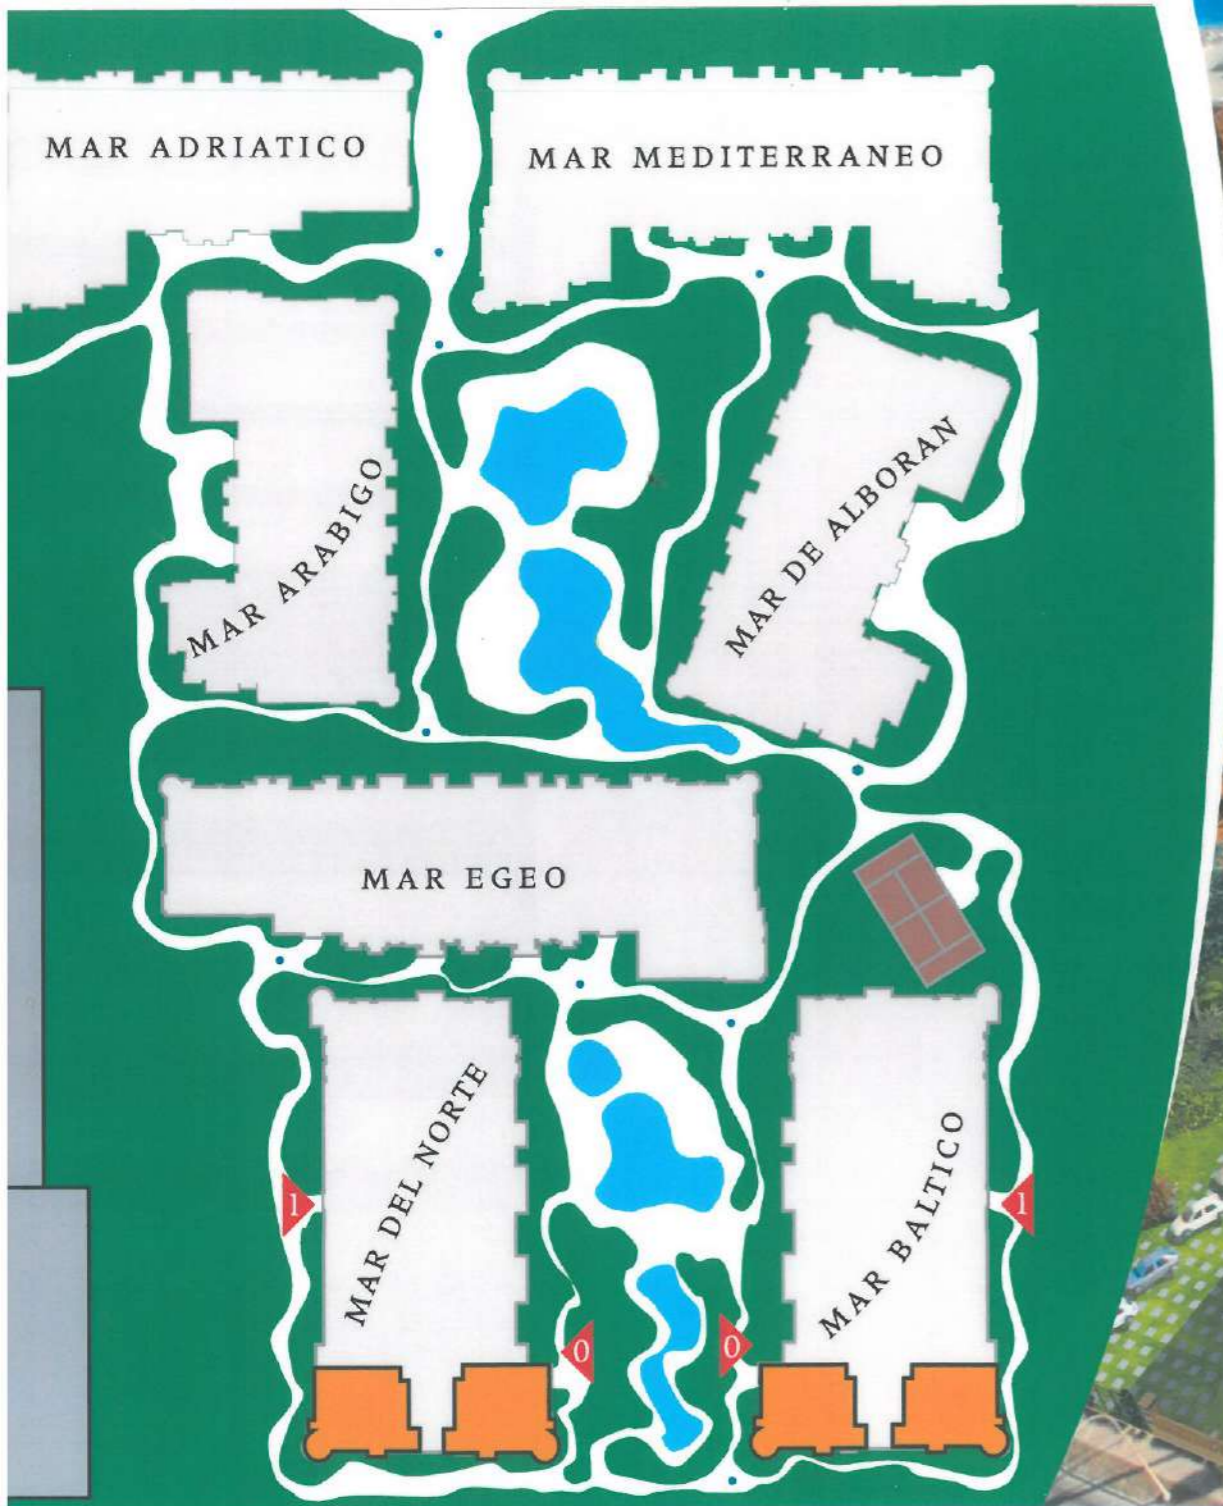

Sup. Contr. (m<sup>2</sup>) / Built Area (m<sup>2</sup>)

117.11

Sup. Terrazas (m<sup>2</sup>) / Terrace Area (m<sup>2</sup>)

41.33

ESCALA 1:75

TIPO F

  
Spirit Mar  
Almerimar

El contenido de esta ficha es meramente ilustrativo y no tiene valor contractual. The contents of this brochure are for illustrative purposes only and are of no contractual value.

# Mar Mediterráneo

Edificio / Building	Portal / Entrance	Planta / Floor	Vivienda / Unit
Mar Báltico/Mar del Norte	0	0	10013-11013
Mar Báltico/Mar del Norte	0	2	10211-11211
Mar Báltico/Mar del Norte	0	3	10309-11309
Mar Báltico/Mar del Norte	0	4	10409-11409

TIPO F