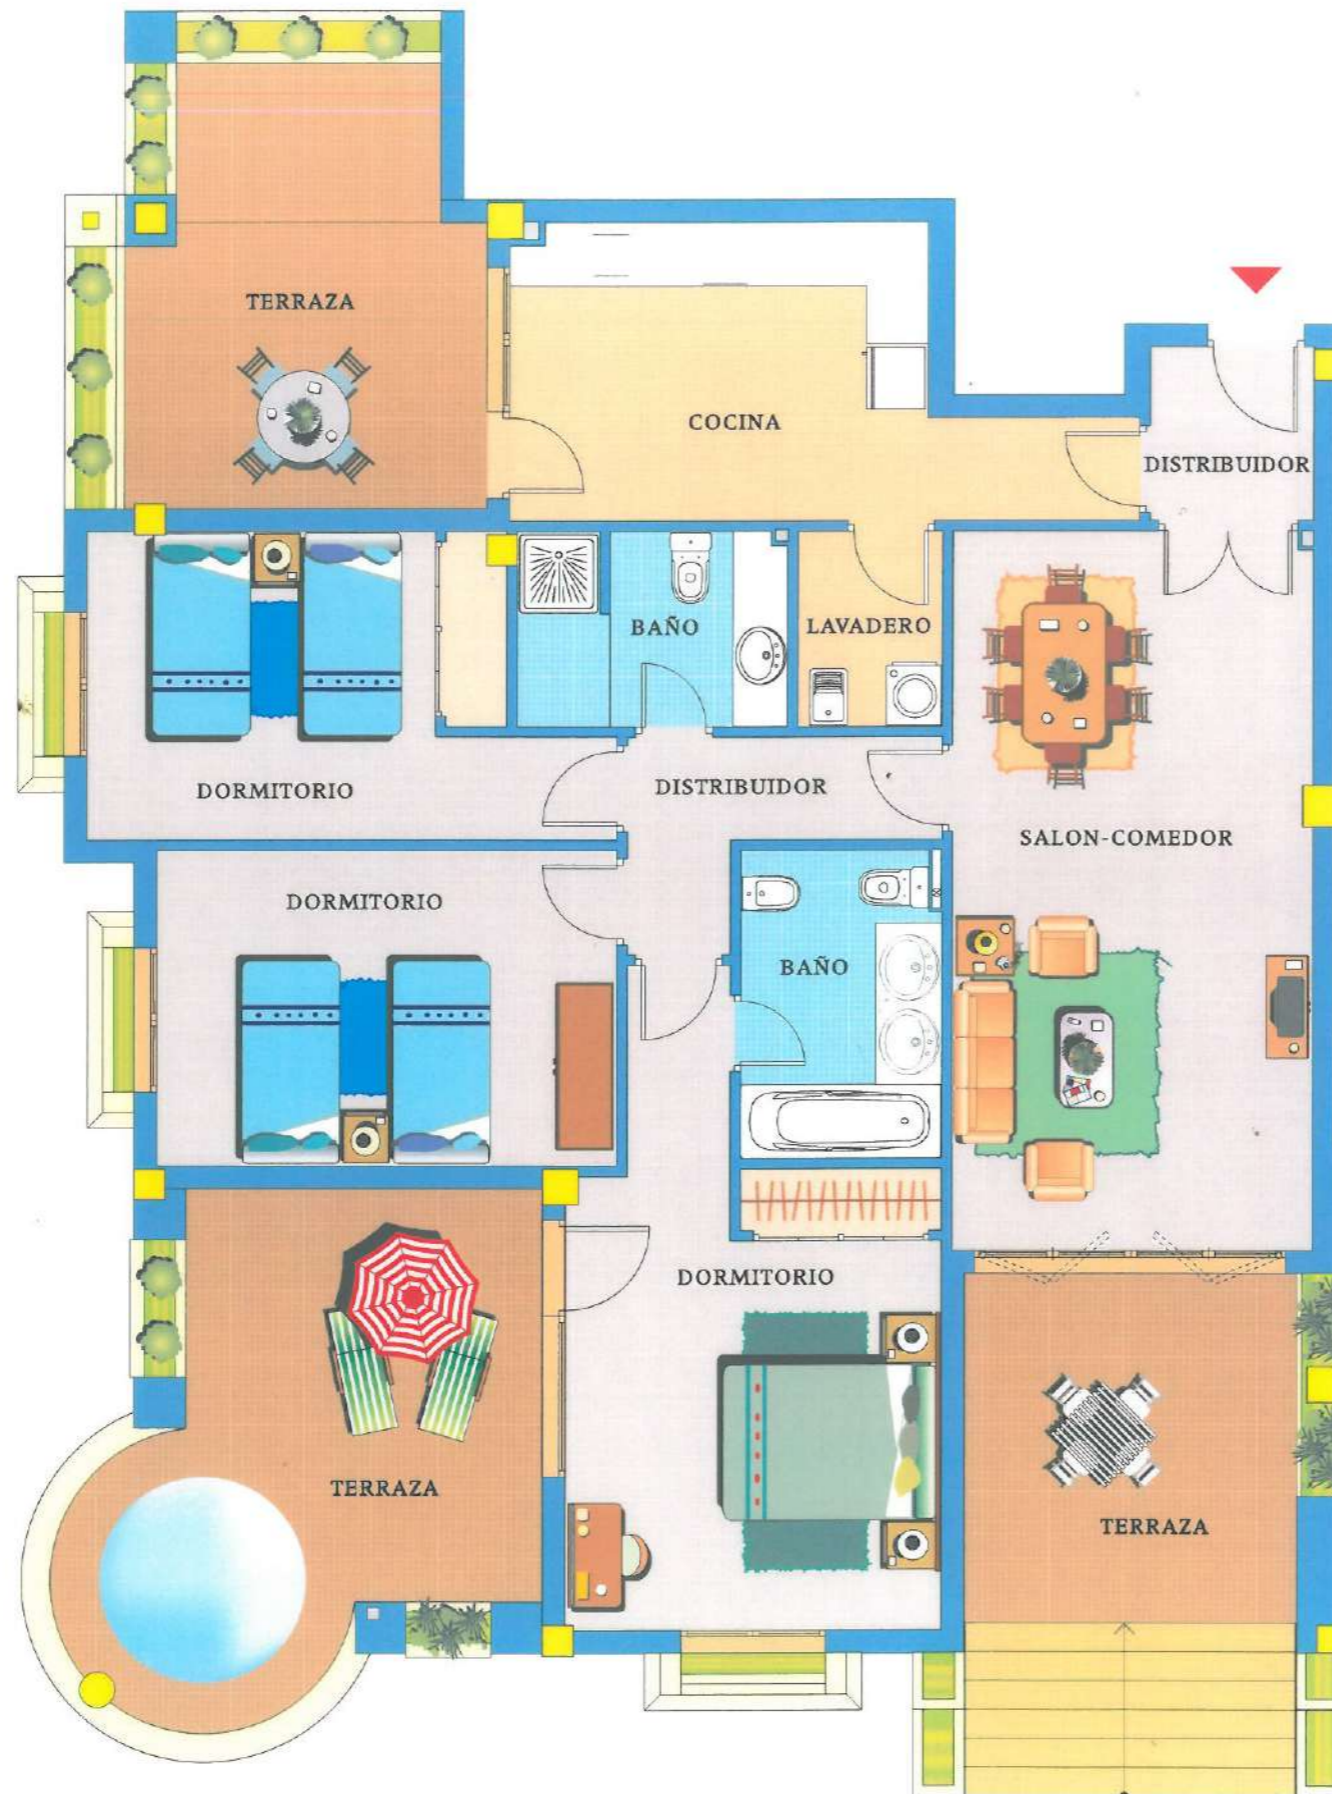

Sup. Contr. (m<sup>2</sup>) / Built Area (m<sup>2</sup>)

117.11

Sup. Terrazas (m<sup>2</sup>) / Terrace Area (m<sup>2</sup>)

41.33

ESCALA 1:75

TIPO F

  
Spirit Mar  
Almerimar

El contenido de esta ficha es meramente ilustrativo y no tiene valor contractual. The contents of this brochure are for illustrative purposes only and are of no contractual value.

# Mar Mediterráneo

Edificio / Building	Portal / Entrance	Planta / Floor	Vivienda / Unit
Mar Báltico/Mar del Norte	0	0	10013-11013
Mar Báltico/Mar del Norte	0	2	10211-11211
Mar Báltico/Mar del Norte	0	3	10309-11309
Mar Báltico/Mar del Norte	0	4	10409-11409

TIPO F