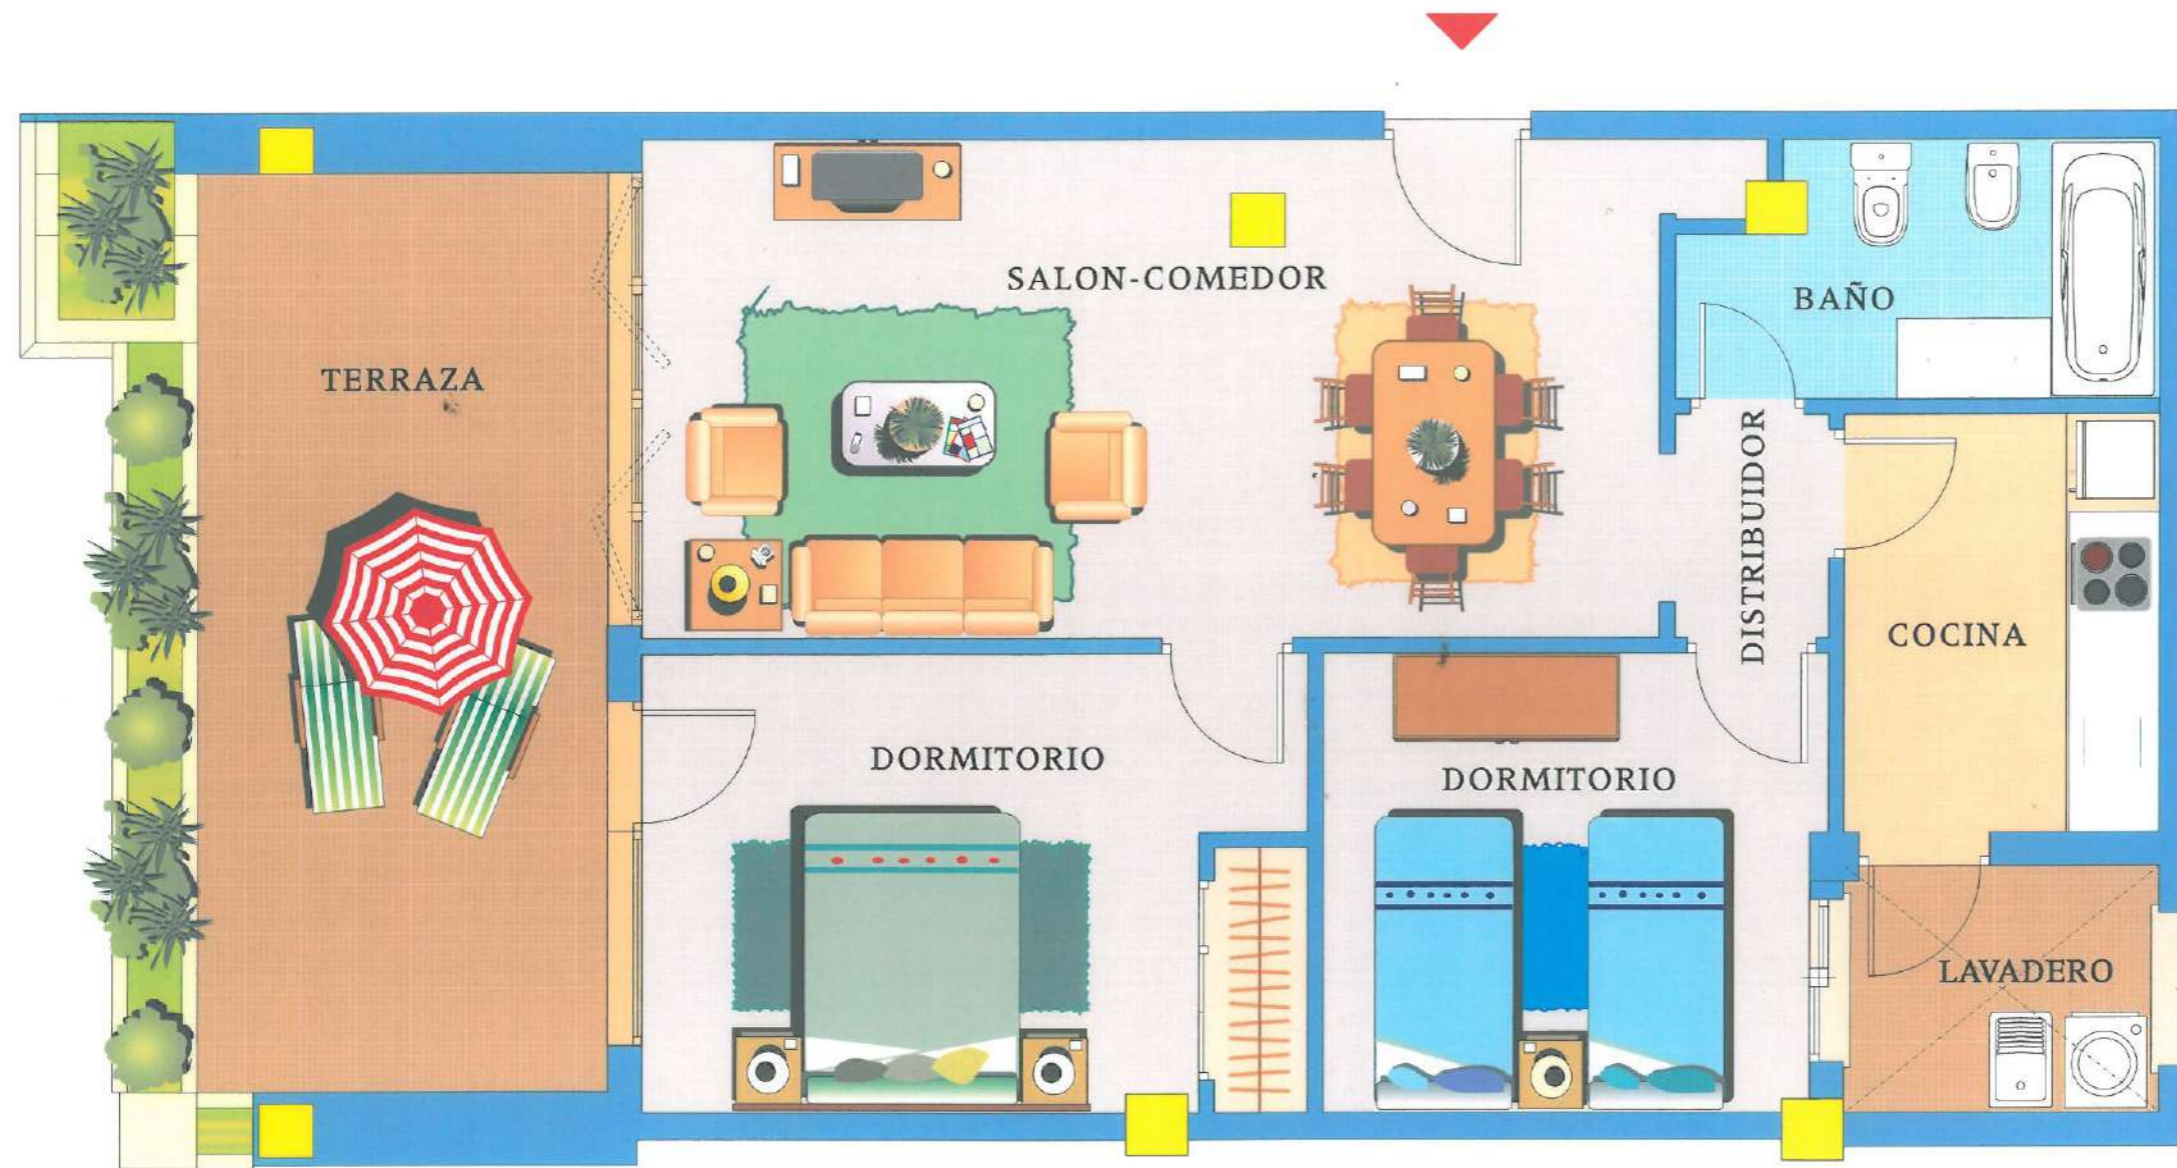

Sup. Contr. (m²) / Built Area (m²)

62.92

Sup. Terrazas (m²) / Terrace Area (m²)

15.90

TIPO A

ESCALA 1:50

Spirit Mar
Almerimar

El contenido de esta ficha es meramente ilustrativo y no tiene valor contractual. The contents of this brochure are for illustrative purposes only and are of no contractual value.

Mar Mediterráneo

Edificio / Building	Portal / Entrance	Planta / Floor	Vivienda / Unit
Mar Báltico/Mar del Norte	1	0	10001-11001

TIPO A

Spirit Mar
Almerimar