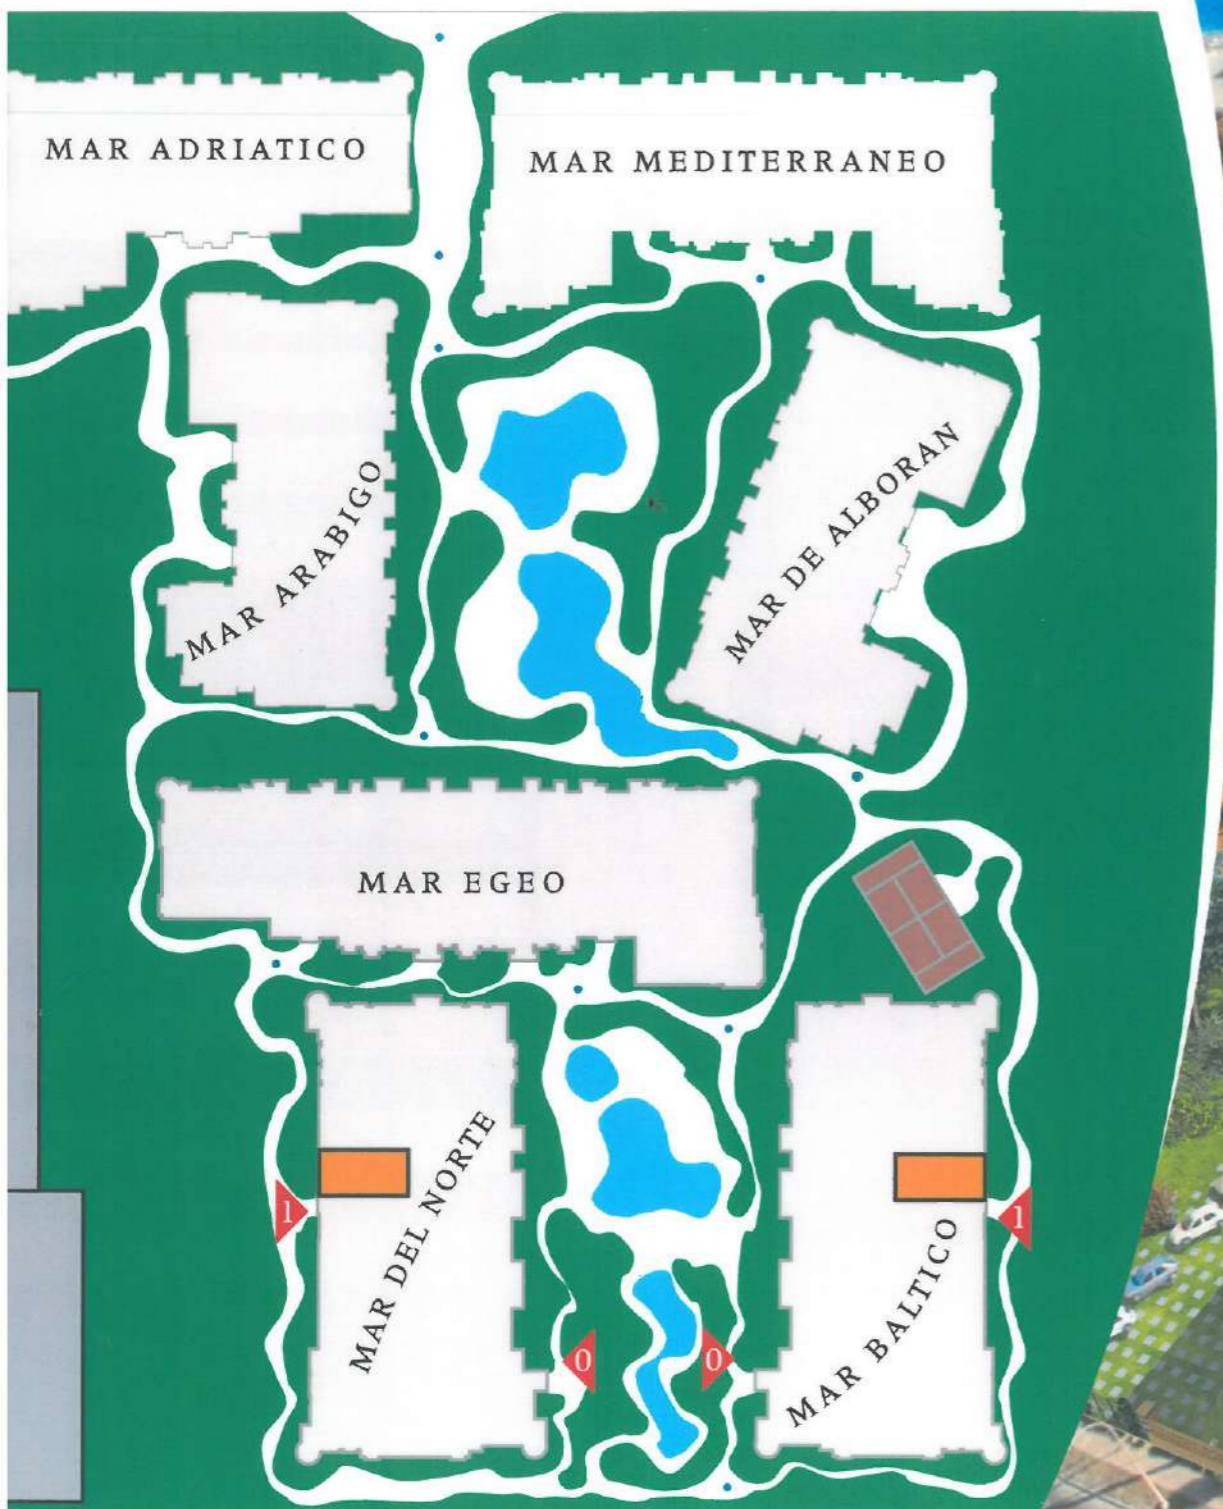

Sup. Contr. (m²) / Built Area (m²)

62.92

Sup. Terrazas (m²) / Terrace Area (m²)

15.90

TIPO A

ESCALA 1:50

Spirit Mar
Almerimar

El contenido de esta ficha es meramente ilustrativo y no tiene valor contractual. The contents of this brochure are for illustrative purposes only and are of no contractual value.

Mar Mediterráneo

Edificio / Building	Portal / Entrance	Planta / Floor	Vivienda / Unit
Mar Báltico/Mar del Norte	1	0	10001-11001

TIPO A

Spirit Mar
Almerimar